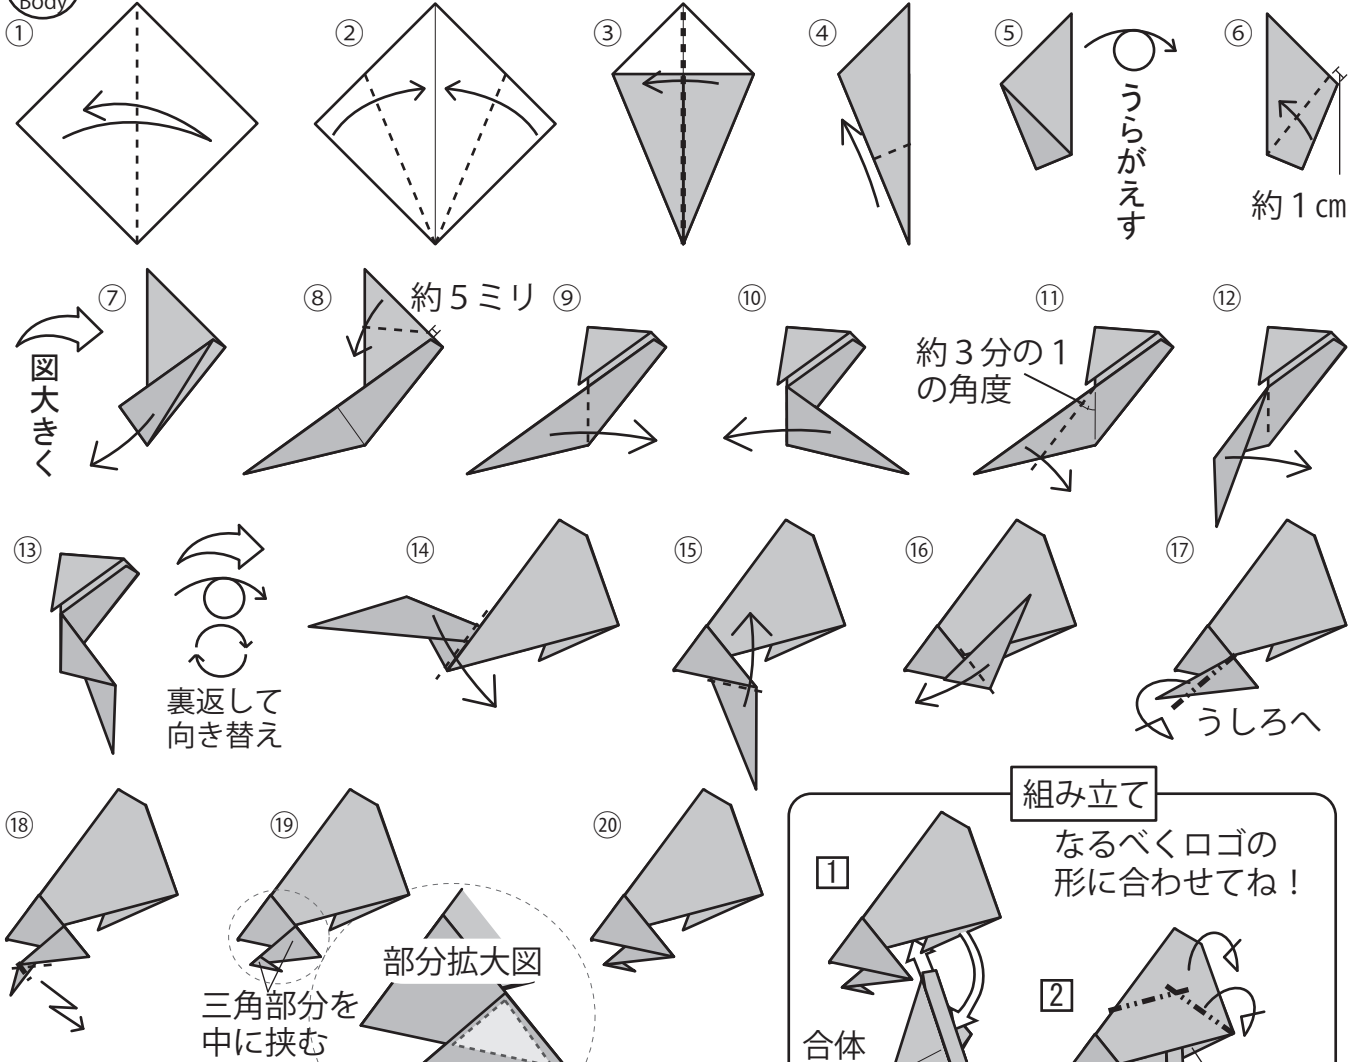

おもてに折る
(谷折り)

Fold and unfold

折り筋を
付け戻す

Turn over

横方向に
裏返す

おもて

うら

紙の準備
Preparation

折り図見方のコツ：折る前に次図を見ること！

Check the next diagram before folding.

体
Body

組み立て

なるべくロゴの
形に合わせてね！

前足
Forefoot

この折り図は、国連生物多様性の10年日本委員会の推薦を受けています。

This diagram is recommended by Japan Committee for UNDB.